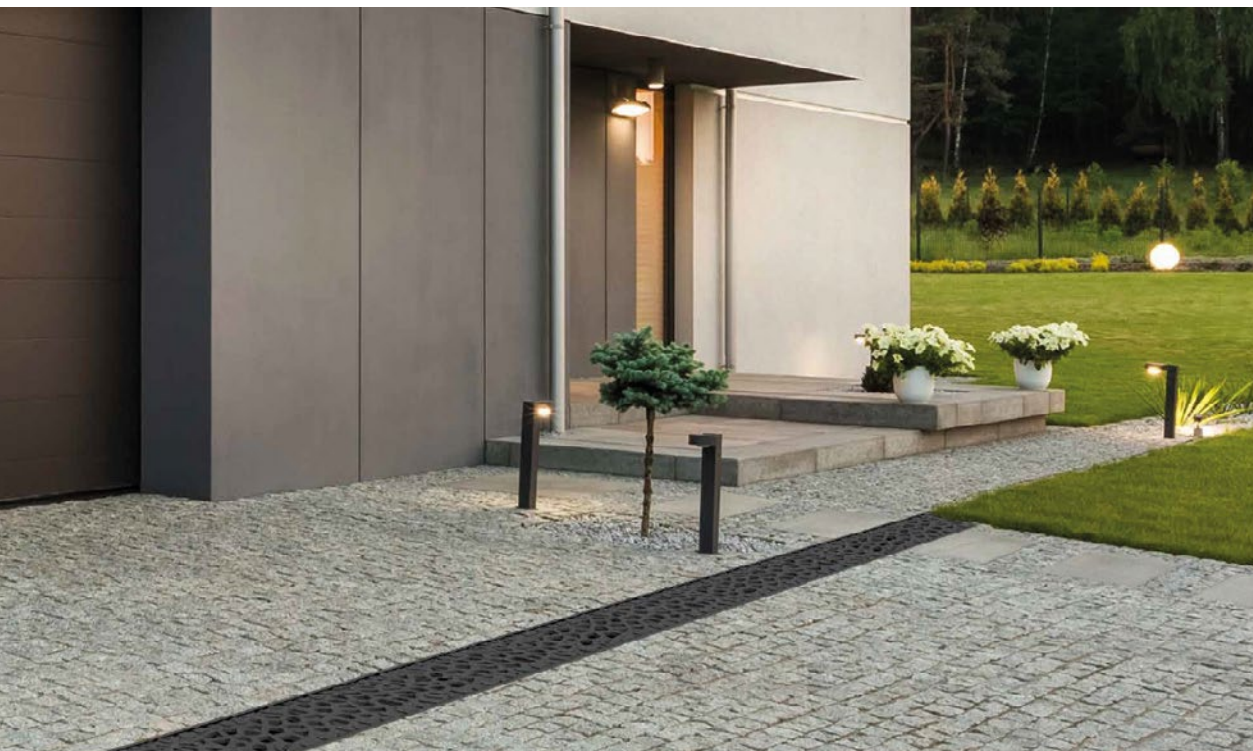

Von der Schönheit
der Natur inspiriert

ACO Design-Rost Voronoi

reddot winner 2020

Inspiriert von der Natur – ACO Design-Rost Voronoi

Der Voronoi Gussrost für ACO Entwässerungssysteme ist inspiriert von der Schönheit der Natur. Durch die scheinbar zufällige Anordnung geometrischer Formen entsteht ein einzigartiges Design.

Das Material des Rostes ist eine Legierung aus Eisen und Kohlenstoff – ein robuster Werkstoff mit ausgezeichneter Korrosions-

beständigkeit. Er eignet sich ideal für verschiedene Entwässerungslösungen, zum Beispiel im Garten- und Landschaftsbau.

Als das sichtbare Element des Entwässerungssystems setzen Designabdeckungen gestalterische Akzente und werten das Gesamtbild von Gebäude und Umgebung zusätzlich auf.

DETAIL
PRODUCT AWARD
WINNER 2020

reddot winner 2020

Öffentliche Freiflächen und Zufahrten mit höheren Belastungen

Für öffentliche Freiflächen, Zufahrten und Bereiche mit höherer Belastung sind ACO DRAIN® Entwässerungsrinnen sowie der ACO Multipoint Hofablauf zu empfehlen.