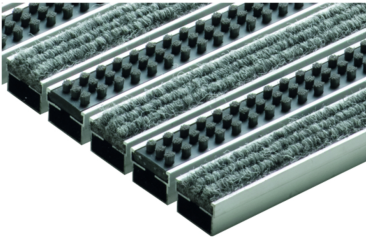

Schuhabstreifermatten

Produktinformationen

- Für Bodenwanne Vario, Vario Light und Winkelrahmen
- Das Istmaß ist jeweils 10 mm kleiner als die angegebenen Abmessungen
- Roste und Matten sind einliegend
- Alle Ausführungen sind begehbar

Technische Daten zum Artikel 10703

	Farbe	Passend für Länge x Breite [mm]	Abmessungen Höhe [mm]
Rips mit Cassettenbürsten			
	Hellgrau	750 x 500	20