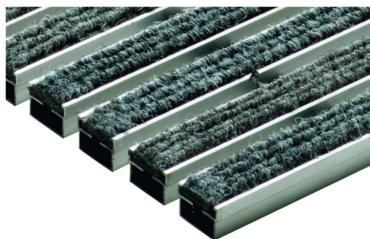

## Schuhabstreiferplatten

### Produktinformationen

- Für Bodenwanne Vario, Vario Light und Winkelrahmen
- Das Istmaß ist jeweils 10 mm kleiner als die angegebenen Abmessungen
- Roste und Matten sind einliegend
- Alle Ausführungen sind begehbar

### Technische Daten zum Artikel 02180

	Farbe	Passend für Länge x Breite [mm]	Abmessungen Höhe [mm]
		Rips	
	Hellgrau	600 x 400	20